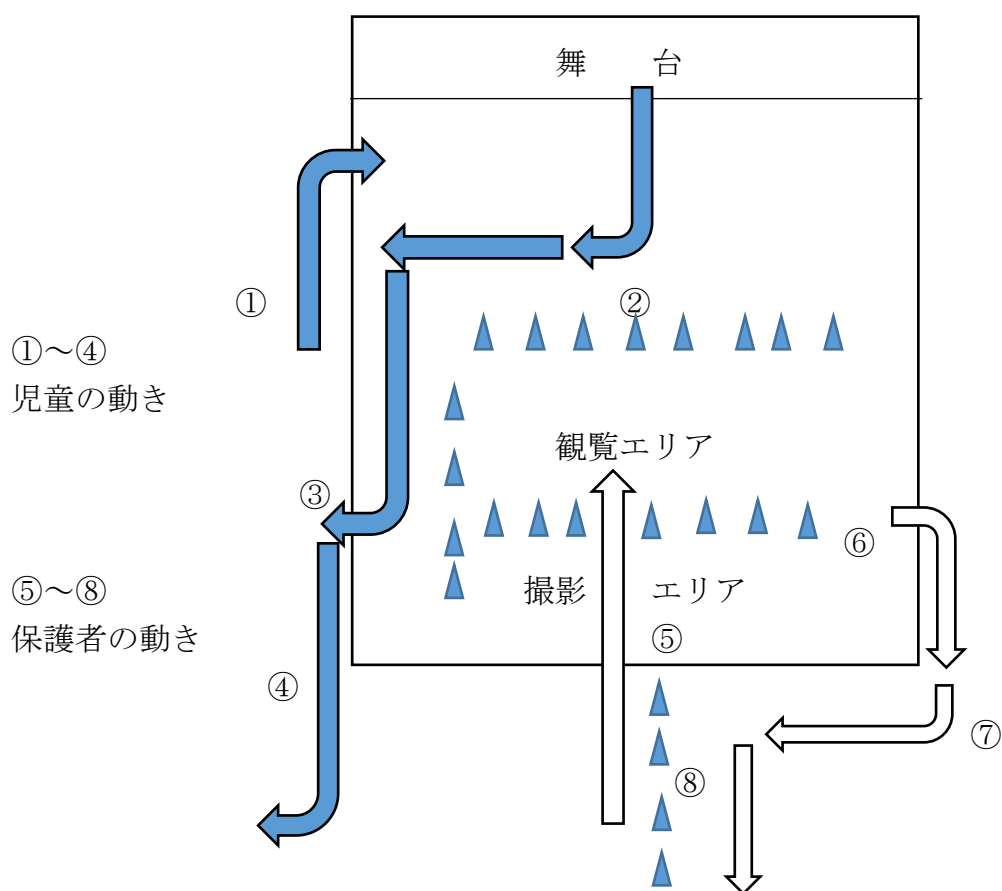

とよさかつ子D a yの観覧について（お知らせ）

○各学年の演技時間前までに体育館正面玄関の入り口前にお並びください。

2年生の開場時刻は、8時35分です。

○係の指示に従って、正面玄関（上図⑤）から体育館に入場していただき、観覧エリアでご観覧ください。

○図のように一方通行になります。体育館玄関で靴を脱ぎ、**靴を持って**体育館内にお入りください。**靴を入れる袋をご持参ください。**

○観覧エリアでは、**床に座って**ご覧ください。その際には、**前後左右間隔**をとっていただきますようお願いします。

○三脚を立てての写真、動画撮影は、**撮影エリア**でお願いします。

○演技が終了しましたら、速やかに体育館後方右側の出口（上図⑥）より退出をお願いします。**完全入れ替え**で退出が終わるまで次の学年の保護者の入場ができませんので、よろしくお願いします。

※新型コロナウイルスの感染が拡大しております。2週間後には、夏のピークを越えるのではないかという話も出ております。2週間後、6年生が全員無事に修学旅行に行けるよう、消毒、マスクの着用等の感染防止にご協力をお願いします。